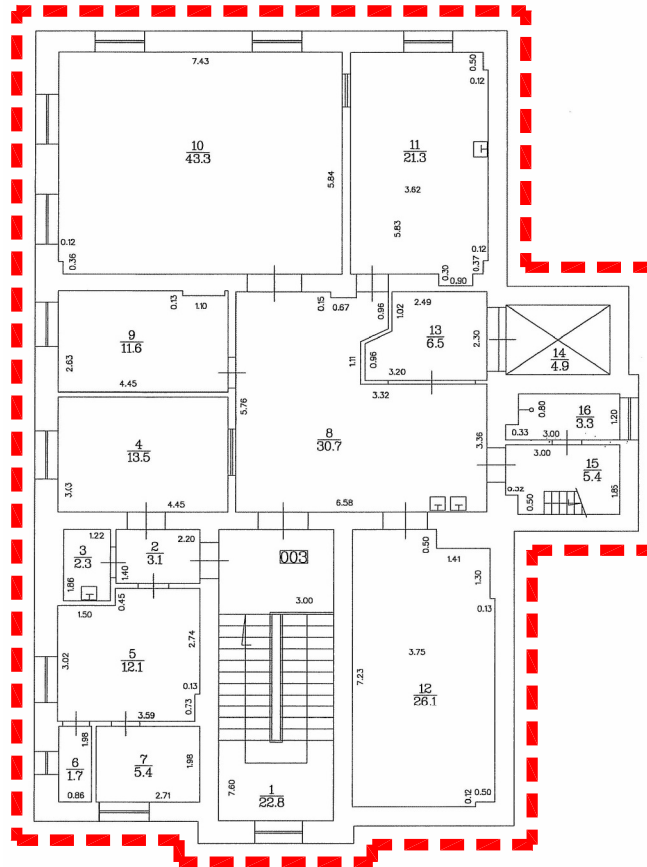

PIEŅEMTIE APZĪMĒJUMI:

PROJEKTĒJAMO TELPU ROBEŽA

PIEŅĒMTIE APZĪMĒJUMI:

— — — — — PROJEKTĒJAMO TELPU ROBEŽA

Būves kadastra apzīmējums: 0100 | 0117 | 0150 012

BŪVES 3 . STĀVA PLĀNA SHĒMA

PIEŅEMTIE APZĪMĒJUMI:

■■■■■■■■■■ PROJEKTĒJAMO TELPU ROBEŽA