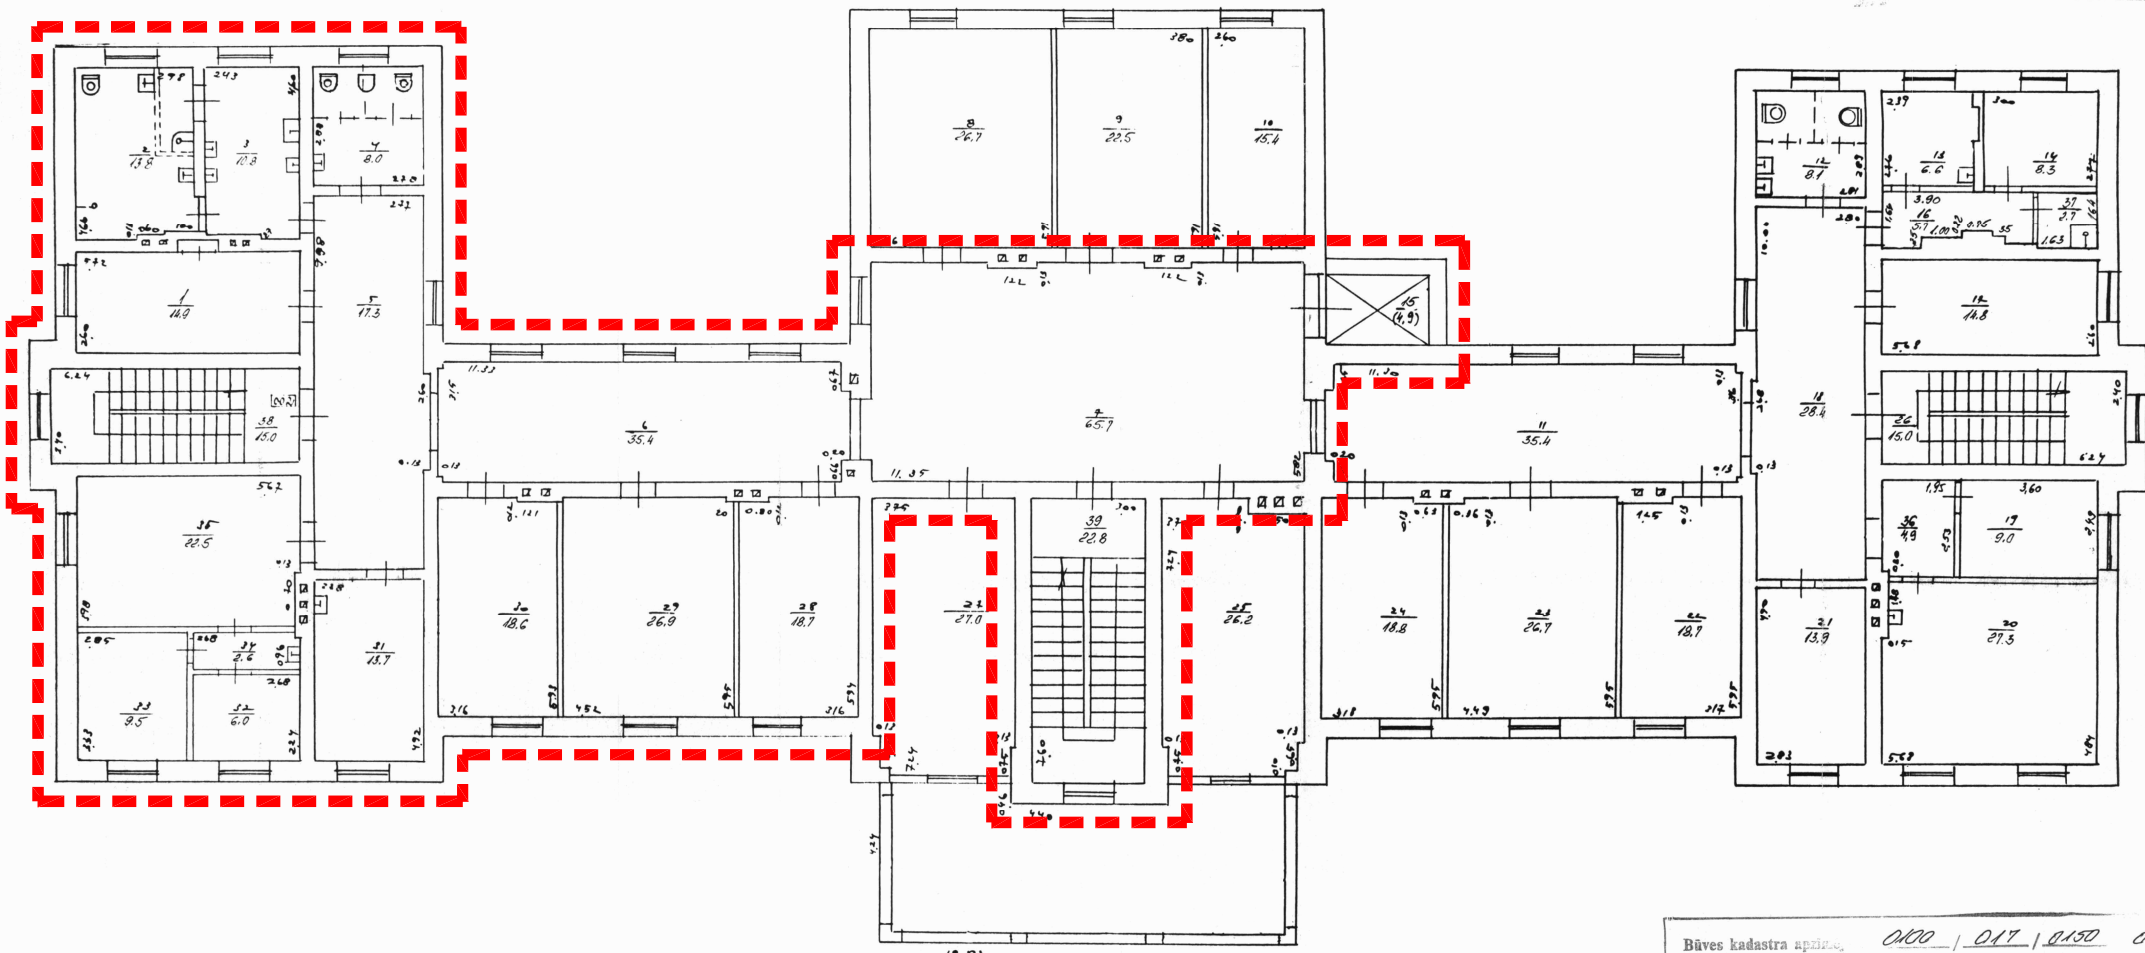

PIEŅEMTIE APZĪMĒJUMI:

PROJEKTĒJAMO TELPU ROBEŽA

PIEŅĒMTIE APZĪMĒJUMI:

— — — — — PROJEKTĒJAMO TELPU ROBEŽA

Būves kadastra apzīmējums: 0100 | 0117 | 0150 012

BŪVES 3 . STĀVA PLĀNA SHĒMA

PIEŅEMTIE APZĪMĒJUMI:

■■■■■■■■■■ PROJEKTĒJAMO TELPU ROBEŽA